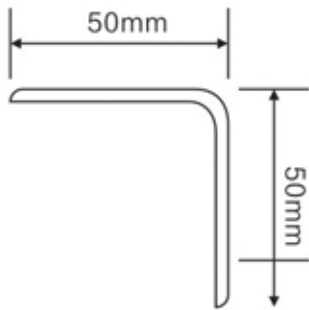

## Thanh ốp góc tường **XY50-15**

Chất liệu: Cao su

Chiều dài: 6m